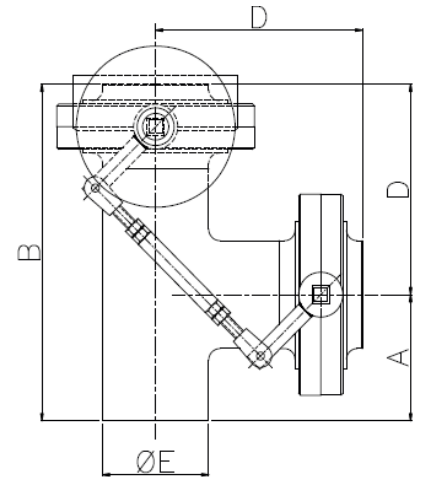

**VALVULA MARIPOSA MECANIZADA
3 VIAS COMANDO SIMULTANEO NEUMATICA**

DN	Art. N°	A (mm)	B	C	D	E	Peso Weight (kg)	PARA SOLDAR CAÑO O.D. O.D. WELDIING ENDS
1"	6993070	46	131.5		85.5	25.4	6.47	Modelo 00000
1 ¼"	6993070	55	151.5		96.5	31.7	6.78	
1 ½"	6993070	60	169.5		109.5	38.1	7.00	
2"	6993070	70.5	190.5		120.0	50.8	7.66	
2 ½"	6993070	80.5	210.5		130.0	63.5	8.64	
3"	6993070	89	237.5		148.5	76.2	12.04	
4"	6993070	114	291.5		177.5	101.6	13.93	
5"	6993070	175	462		287.5	127.0		
6"	6993070	225	574		349.0	152.6		

ART. 6993070 INCLUYE ACTUADOR NEUMATICO AIRE - AIRE, SIN RESORTE